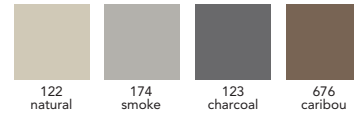

122 natural

174 smoke

123 charcoal

676 caribou